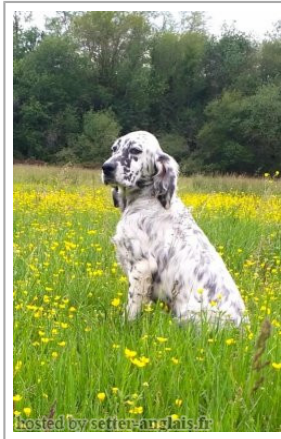

SISTER DES SETTERS DU PLATEAU DU MIDI

2021-01-06 (F) LOF 271487
Couleur : Noï. PBI.Env.Mou. (bluebelton)
[fiche affixe](#)

<p>Père NILCO 2017-05-25 (M) LOF 250388/42913 (TAN, TR) - bluebelton</p> 	<p>GERNIKA DE BUZUNTZA 2011-03-14 (M) LOF 214826/36377 (CH GS, CH IT, TR) - bluebelton</p> 	<p>TWIST DES BERGES DE LA GÉLINE 2002-07-20 (M) LOF 168427/27296 (TRGQ) - bluebelton</p> 	<p>BRUGGE DEL SOLE 1992-05-24 (M) LOI ST465125 (Ch P, Tr GQ) - liver</p> 
	<p>HISCA DU COIN ACACIAS 2012-10-24 (F) LOF 225516/48836 - lemon</p>	<p>BIBA DE BUZUNTZA 2006-06-04 (F) LOF 187327/36349 (TR) - bluebelton</p> 	<p>RACINE DES BERGES DE LA GÉLINE 2000-10-13 (F) LOF 157877/29873 - bluebelton</p>
		<p>VOLF DE CAZAOUS 2004-05-01 (M) LOF 176024/28582 (CH.T. -CHP -CHA -VOF/FTA -TR) - lemon</p> 	<p>SAPHIR DU CLOS SAINTE CATHERINE 2001-05-01 (M) LOF 158958/25561 (TR, CH A) - bluebelton</p> 
		<p>FANA 2010-05-18 (F) LOF 210741/42418 - liver</p>	<p>ULKA DE BUZUNTZA 2003-09-04 (F) LOF 173829/33254 (CH A, TR) - lemon</p> 
			<p>MAGIC DE KERFEUIL 1996-07-11 (M) LOF 134276/21281 (TR, CH P, CH T) - bluebelton</p> 
			<p>LORADA DE L'ECHO DE LA FORET 1995-05-14 (F) LOF 127517/22592 (TR, CH A, CH P) - tricolore</p> 
			<p>VITOS DES OISELLES LANDES 2004-04-03 (M) LOF 177121/28676 (TR) - bluebelton</p> 
			<p>UTOPIE DU RALLYE HURLEVENT 2003-07-30 (F) LOF 172847/34074 - lemon</p>