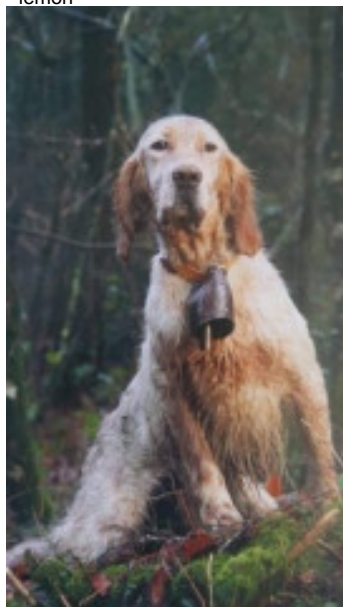

RITZ DU VOL DE LA FRESNAYE

2020-11-17 (M) LOF 271570/46723
Couleur : Noï. PBl.Env.Mou. (bluebelton)
[fiche affixe](#)

Père
HUGH II DE L'ECHO DE LA FORET
2012-06-08 (M)
LOF 222626/37691
(TR CH.T. CH-FTP CHITF CHCFR CH-FGT TRGQ)
- lemon