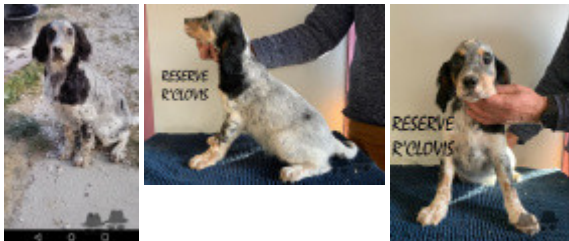

Eleveur : clerissy sylvain / Propriétaire : legris ludovic (0659900331, lulegris@orange.fr)
Puce : 250269100247929
Sang italien (estimation) : 85 %
Estimation des points au pédigrée : 31

Taux de consanguinité (estimation) : 3.8 %

BANJO DE L'ECHO DE LA FORET (2 X 4) : 0.031372
DECOR LOT (7,8,8,8,8,8 X 7,8,8,8) : 0.001038
LIDER DE PLAYABARRI dit LEADER (4 X 7) : 0.000977
PALAZIENSIS PEPE (4,6 X 6) : 0.000496
HYPYER DE L'ECHO DE LA FORET (5,5 X 7) : 0.000488
RADENTIS BORG (6,6 X 8,8,8,8) : 0.000488
RADENTIS GIAN (6,7,7 X 7) : 0.000488
MARK DELLA BASSANA (6,7 X 7,8) : 0.000481
ROVAL MOZART (7,8 X 6) : 0.000366
NEGUS (7 X 7,8,8,8) : 0.000305
RADENTIS RAISSA (6 X 8,8,8) : 0.000244
COW BOY DES RIVES DE L'ESTRIGON (6,6 X 8,8) : 0.000244
FRANCINI'S LUCA (6 X 7) : 0.000244
OLAF (7 X 7,8) : 0.000183
AKIM (8 X 7,8,8,8) : 0.000122
RALF DEL DIANELLA (8 X 7,8) : 0.000092
DEM (7 X 8,8) : 0.000061
LEM DEL DIANELLA (8 X 7,8) : 0.000061
BONQE (8 X 8) : 0.000031
CIBA DELLA BASSANA (7,8,8 X 8) : 0.000031
LEM DEL RESEGONE (8 X 8) : 0.000031

Note : les données ne sont pas garanties. Elles ont été entrées par les membres sans garantie d'exactitude.