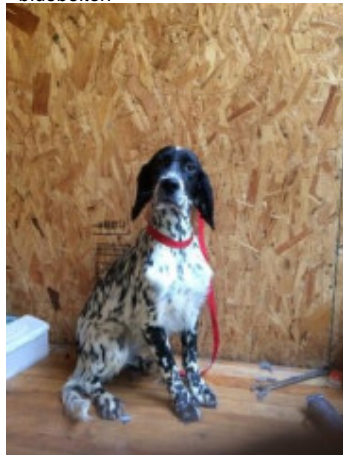

GULIBER DE ARTETA 2013-07-25
(M) LOF 237841/39628 - lemon

LAPAR DES PICS BIGOURDANS
2015-06-17 (F) LOF 239903/48798
(TAN) - bluebelton

CRAPULA DO SOLPOR 2007-05-25
(M) LOE (Tr GQ)

BESY DE ARTETA 2007-05-15 (F)
LOE 1716193 (CH GQ)

GERNIKA DE BUZUNTZA
2011-03-14 (M) LOF 214826/36377
(CH GS, CH IT, TR) - bluebelton

HAÏZEA DE BUZUNTZA 2012-11-01
(F) LOF 225809/44757 - bluebelton

KIKO DE LA ARMUÑA
2005-06-01 (M) LOE
1533032 (Ch GQ, CH IT,
CH(ES)T) - lemon

JULIET DE LA ARMUÑA (F) LOE

FERROL DE LA ARMUÑA (M) LOE
1281492 (TrCP(E.04),
TrPR(E.04))

SILA DE ARTETA 2001-04-26 (F)
LOE 12530009

TWIST DES BERGES DE LA GÉLINE 2002-07-20
(M) LOF
168427/27296

(TRGQ) - bluebelton

BIBA DE BUZUNTZA
2006-06-04 (F) LOF
187327/36349 (TR) -
bluebelton

ERNEE DES SEPT PROVINCES
2009-06-18 (M)
LOF

206858/34324 (CH T, TR GQ) -
bluebelton

COSITAS DE BUZUNTZA
2007-06-15 (F) LOF
193353/40677 (TR, CH
IT) - tricolore

Mère
MILIA DU VAL DE RONCEVEAUX
2016-06-17 (F)
LOF 246303/49793
- bluebelton