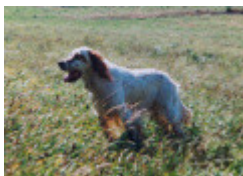

Taux de consanguinité (estimation) : 2.1 %

POSTERNPARK STORM (4,5 X 4) : 0.012451
VANA DE RIADE (5,6 X 5) : 0.002930
QUEROS DU BEC ÉTOILE (5,6 X 5) : 0.002930
SHARNBERRY FLASH (6,6,7,7 X 6) : 0.000732
SHARNBERRY ORMOND JET (6,6,7,7 X 6) : 0.000732
NILO DI BELLOSQUARDO (7,8 X 7,7,7) : 0.000366
WAYGOOD FIONA (7,8,8,8 X 8,8) : 0.000244
GROUSE OF EMOUGH (7,7,7,8,8,8 X 7,7) : 0.000183
FERDIA OF NENAGH (7,7,7,8,8,8 X 7,7) : 0.000183
SHARNBERRY KANDY (6,7,8,8 X 8) : 0.000183
DYNA DE CAMPILLOS (8,8 X 8,8) : 0.000061
BANCO DU BRIO (8,8 X 8,8) : 0.000061
TURBINE (8 X 8) : 0.000031

Note : les données ne sont pas garanties. Elles ont été entrées par les membres sans garantie d'exactitude.