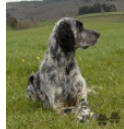

[RADENTIS OSLO](#) 2003-02-18 (M)
LOF 175114/27644 (CH.T. -CHP -CHA
-CHIB -CHCS -TR) - bluebelton