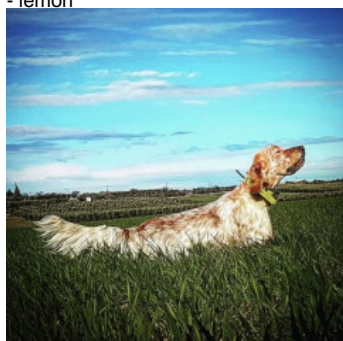

ELIOT SIMEONS TEAM

2019-06-05 (M) BEK 153957
Couleur : Lemon
[fiche affixe](#)

hosted by setter-anglais.fr

Père
NICOLAS SIMEONS TEAM
2017-11-21 (M)
BEK 169726
- lemon

NITRO DEL ZAGNIS 2011-04-26 (M)
LOI LO11106647 (CH IT GQ) -
bluebelton