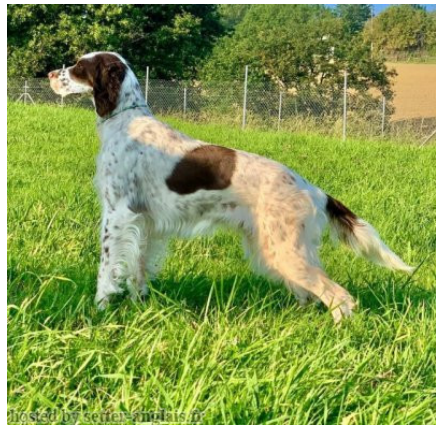

ELVA

2018-05-20 (M) LOE 2428634
Couleur : Tricolor (tricolore)

DENDABERRI KIDE (M) LOE
1859486

Père
GORRI I
(M)
LOE 2085196

C'KIDE DE BUZUNTZA 2007-04-18
(F) LOE 2072736 - bluebelton

PALAZIENSIS RAMBO 1999-11-01
(M) LOI LO0060896 (Ch W0F/ICH, IT T,
ITF, Camp. Tr. (Ch GQ), CH(ES)T, CH(GB)T) -
lemon