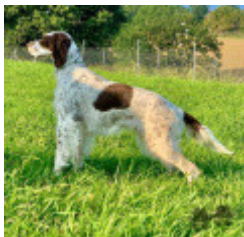

Eleveur : José María Rodríguez / Propriétaire : IÑIGO MORAN
Puce : 978101081783450
Sang italien (estimation) : 85 %
Estimation des points au pédigrée : 10

Taux de consanguinité (estimation) : 5.2 %

PALAZIENSIS RAMBO (3 X 3) : 0.031250
RADENTIS D'ESPANA (4 X 5,5) : 0.009033
RADENTIS SBRANCO (5,6,7,7 X 5,6,6) : 0.006226
DECOR LOT (8,8,8,8,8,8,8 X 7,7,8,8,8,8,8,8) : 0.002350
RADENTIS GIAN (7,7,8,8,8 X 7,7,7,8,8,8,8) : 0.001221
RADENTIS BORG (6,6,7,8,8 X 6,7,7,7,7) : 0.000977
ALMER (7,7,8 X 7,7) : 0.000610
ROYAL VIENNA (8,8 X 6) : 0.000244
ROYAL MOZART (7,7,8 X 7,8) : 0.000183
EMO DELLA TRAPPOLA (7 X 7,7) : 0.000122
ARO (8,8,8 X 8,8) : 0.000061
RADENTIS DIDO (7,8,8 X 7,8,8) : 0.000061
OLAF DEI TRE PONTI (8 X 7) : 0.000061
VANDA DU GRAND BERGOIN (8 X 8,8) : 0.000061
ATOS DELLE TORRICELLE (8,8 X 8) : 0.000031

Note : les données ne sont pas garanties. Elles ont été entrées par les membres sans garantie d'exactitude.