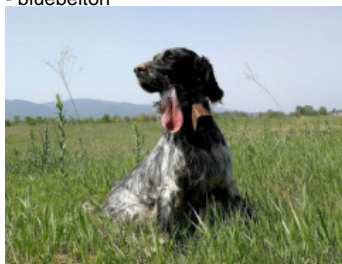

OFO DEL VALLE DEL SAJA

2020-06-25 (M) LOE 564756
Couleur : Blanco negro (bluebelton)
[fiche affixe](#)

Père
RENTSETTER FERRARI
2017-02-17 (M)
LOE 578939876
- bluebelton

DENDABERRI NOSTRUM
2011-10-26 (M) LOE 2068084 (Ch GS) -
tricolore