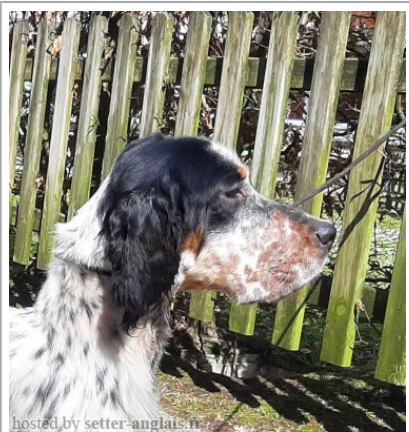

ARANTZEGI ROCK

2020-06-25 (M) LOE 2533256
Couleur : Tricolor (tricolore)
[fiche affixe](#)

hosted by setter-anglais.fr

Père
BOSTON DEL SELMIK
2017-08-25 (M)
LOE 2395431
(CH GQ)
- tricolore

MARC DEL FAENOR NI 2012-10-01
(M) LOE 2141505 (CH IT GQ) -
bluebelton

QUEMA DE LA ARMUÑA 2014-04-20
(F) LOE 2208925 - tricolore

MARK 2011-06-14 (M) LOI
LO11112072 (Tr GQ) - bluebelton

SIMBA DEL FAENOR NI dite TACA
2008-10-29 (F) LOE 1865076 (Tr
becadas) - MARRÓN/BLANCO

KIKO DE LA ARMUÑA 2005-06-01
(M) LOE 1533032 (Ch GQ, CH IT,
CH(ES)T) - lemon