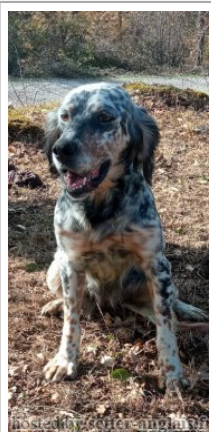

**BIXI DE MENDISURBE**

2017-05-29 (F) LOE 2370742  
Couleur : Tricolor (tricolore)  
[fiche affixe](#)

Père  
**GOR**  
(M)  
LOE 1819797

**KRAUS DE XALIMA** (M) LOE  
1557711

**RENE** (M) LOE 1242632 - tricolore

**BELL DE XALIMA** (F) LOE 1148736

**IZTINGORRI ARG**  
(M) LOE 0705212 -  
bluebelton

**PUXKA** (F) LOE 1085066 -  
bluebelton

**EUSKITZE DAMBA** (M)  
LOE 577594

**LOREA DE LEKUEDER** (F) LOE  
0779927

**LIY OD BENCICA** (M) LOE 522104