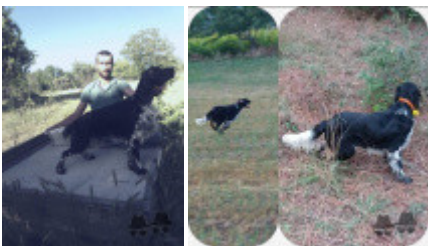

Mère DEYZI TOMEKCE SETTER 2015-07-09 (F) KIF-GSB-ES-0871 - bluebelton	DARK 2011-02-21 (M) FUSARIS10 - bluebelton	AZOR OD RACE 2009-05-29 (M) JR702465 - Liver	BAE (M) JR700469ES	
	ADASIVA TOMEKCE SETTER 2013-07-13 (F) KIFGABES0487 - bluebelton	VIKTORIA 2006-06-19 (F) JR700994	BECKHAM 2002-06-16 (M) LOI LO02143991 (Camp. Tr. (Ch GQ) Camp. Ital. Lav. Camp. Int. Lav.) - tricolore	ZIMA ALESS SETTER (F) JR701840ES
		FASTOR DELLA BASSANA 2010-04-24 (M) LOI LO1094609 - bluebelton	SIRE DELLA BASSANA 2001-11-07 (M) LOI LO0236951 (CH(IT)B, Camp. Ital. Lav., Camp. Ital. Ass., Camp. Ital. Repr., CIT, CIB, CIBT) - lemon	
		FISTIK TOMEKCE SETTER 2007-07-27 (F) KIF-GSB-ES-0152 - lemon	TERRY 2003-01-05 (F) LOI LO03143415 - tricolore	
			SONDA DELLA BASSANA 2004-04-23 (F) LOI LO04111970 - bluebelton	
			inconnu	
			inconnu	

Eleveur : O?uz TÖMEKÇE / Propriétaire : Hasan sever (05457100840, oguztomekce@gmail.com)
Tatouage : 900079000801883
Sang italien (estimation) : 87 %

Note : les données ne sont pas garanties. Elles ont été entrées par les membres sans garantie d'exactitude.