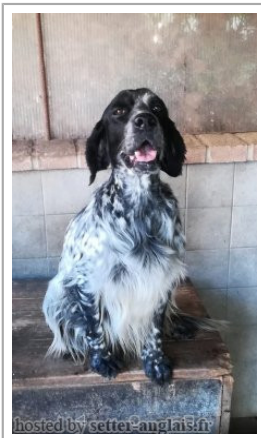

FRIDA

2017-04-26 (F) LOI LO17110668
Couleur : Blue belton (bluebelton)

<p>Père</p> <p>JET</p> <p>2013-05-28 (M) LOI LO1390356 - bluebelton</p> 	<p>BULL 2008-04-28 (M) LOI LO08115156 (Ch. Int. Lav.) - bluebelton</p> 	<p>ORCO DI VALDRAGON 2004-05-17 (M) LOI LO0776624 - bluebelton</p> 	<p>PEK 1999-06-24 (M) LOI LO99183946 - bluebelton</p>
	<p>MUFFA 2011-05-31 (F) LOI LO11108255 - liver</p>	<p>FEDE 2005-08-20 (F) LOI LO0611903 - lemon</p> 	<p>SOUL DI VALDRAGON 2002-03-13 (F) HR13727ES - bluebelton</p>
		<p>ARNO DELLA RISERVA REALE 2006-08-07 (M) LOI LO0761922 - lemon</p> 	<p>OSLO DELLA TRABALTANA 2003-08-01 (M) LOI LO04280 - bluebelton</p>
		<p>BIRBA 2008-06-30 (F) LOI LO0948914 - lemon</p>	<p>MEA 2002-05-07 (F) LOI LO0295505 (CH(I)B) - tricolore</p>
			<p>DARK 2004-07-03 (M) LOI LO051167 - bluebelton</p> 
			<p>FURIA 2005-03-23 (F) LOI LO0598600 - bluebelton</p>