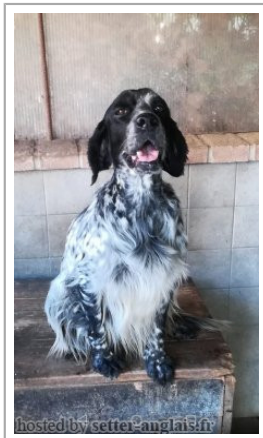

**FRIDA**

2017-04-26 (F) LOI LO17110668  
Couleur : Blue belton (bluebelton)

<p>Père <b>JET</b> 2013-05-28 (M) LOI LO1390356 - bluebelton</p> 	<p><b>BULL</b> 2008-04-28 (M) LOI LO08115156 (Ch. Int. Lav.) - bluebelton</p> 	<p><b>ORCO DI VALDRAGON</b> 2004-05-17 (M) LOI LO0776624 - bluebelton</p> 	<p><b>PEK</b> 1999-06-24 (M) LOI LO99183946 - bluebelton</p>
	<p><b>MUFFA</b> 2011-05-31 (F) LOI LO11108255 - liver</p>	<p><b>FEDE</b> 2005-08-20 (F) LOI LO0611903 - lemon</p> 	<p><b>FOX DELLA VERTEMATESE</b> 1996-04-15 (M) LOI ST546008 - tricolore</p>
		<p><b>ARNO DELLA RISERVA REALE</b> 2006-08-07 (M) LOI LO0761922 - lemon</p> 	<p><b>OSLO DELLA TRABALTANA</b> 2003-08-01 (M) LOI LO04280 - bluebelton</p>
		<p><b>BIRBA</b> 2008-06-30 (F) LOI LO0948914 - lemon</p>	<p><b>MEA</b> 2002-05-07 (F) LOI LO0295505 (CH(I)B) - tricolore</p>
			<p><b>DARK</b> 2004-07-03 (M) LOI LO051167 - bluebelton</p> 
			<p><b>FURIA</b> 2005-03-23 (F) LOI LO0598600 - bluebelton</p>

Eleveur : BUSCARINI LUIGI / Propriétaire : RICCI YURI  
Puce : 380260002893757  
Estimation des points au pédigrée : 4