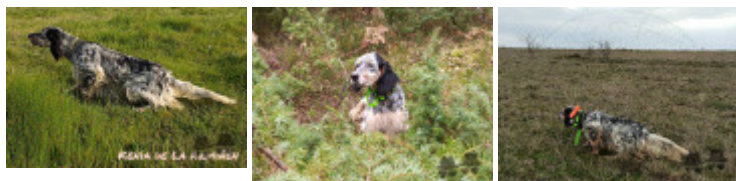

Taux de consanguinité (estimation) : 1.6 %

NESKA (6,6 X 3) : 0.007812
DECOR LOT (8,8,8,8,8,8,8,8 X 6,7,8,8) : 0.002014
RADENTIS GIAN (7,7,7,7,8 X 6,7) : 0.001648
GUESTY DE LA MAZORRA (6 X 5) : 0.000977
DUN DEL MESCHIO (8,8,8,8,8 X 7,8,8,8,8) : 0.000916
ARNO (8 X 4) : 0.000488
LEM DEL RESEGONE (7 X 7,8,8,8,8) : 0.000366
ALMER (7,8 X 6) : 0.000366
RADENTIS DIDO (7,7,8 X 7) : 0.000305
FALCO (7 X 6,7,7) : 0.000244
OLAF DEI TRE PONTI (8 X 7,7,8,8) : 0.000183
MERA DELL ORSONE (7 X 8,8) : 0.000122
NEGUS (8 X 7,7) : 0.000122
DUM (8 X 7,8) : 0.000092
FRANCINI'S ROCKY (8 X 7,7) : 0.000061
ARBIA DEL SULPICIO (8 X 7,7) : 0.000061
DIK DELLA MARCIOLA (8 X 8) : 0.000031

Note : les données ne sont pas garanties. Elles ont été entrées par les membres sans garantie d'exactitude.