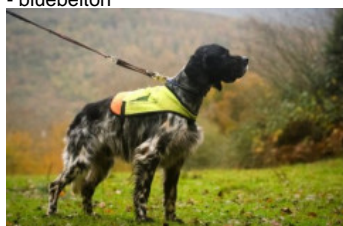

KENIA DE LA ARMIÑÉN

2020-04-29 (F) LOE
Couleur : Tricolor (tricolore)
[fiche affixe](#)

Père
OLAF REINA DEL PIRINEO
2015-08-12 (M)
LOE 2283352
(Vencedor XIV Máster CCBP)
- bluebelton

VIB DE LA MAZORRA (M) LOE
1485115 (TrPR(E.07), TrCp(E.08)) - liver