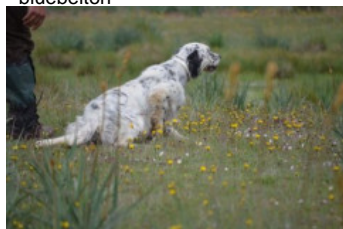

Père

MARC DEL FAENOR NI

2012-10-01 (M)

LOE 2141505

(CH IT GQ)

- bluebelton