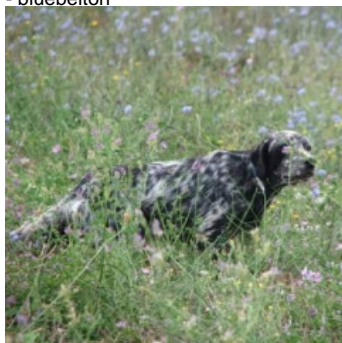

**RIJANIS DENIS**

2012-08-01 (M) JR704180  
Couleur : Bluebelton  
[fiche affixe](#)

hosted by setter-anglais.fr

Père  
**ARTU**  
2009-06-20 (M)  
LOI LO09167530  
- bluebelton

**KAPO'** 2003-11-10 (M) LOI  
LO0439835 (Ch IT GQ) - bluebelton