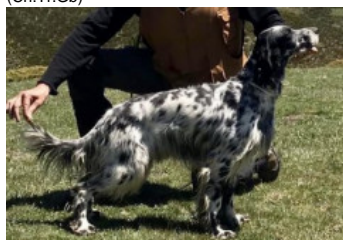

**EUSKITZE TOTI**

2019-05-17 (M) LOE 2476734  
Couleur : Blanco y naranja (lemon)  
[fiche affixe](#)

Père  
**EUSKITZE OPTIMO**  
2015-08-20 (M)  
LOF 277895/46097  
(Ch.Tr.Gb)

**NOLO DEL ZAGNIS** 2012-07-05 (M)  
LOI LO12129055 (CH GQ, CH IT, Camp.  
Ital. Lav. (CH T), Camp. Ripr.) - bluebelton