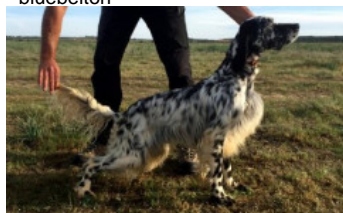

DENDABERRI YELO llamada YEL

2021-03-25 (M) LOE 2566000
Couleur : Blanco y negro (bluebelton)
[fiche affixe](#)

Père
DENDABERRI PIRLO
2013-07-01 (M)
LOE 1747738
(Ch IT)
- bluebelton

DENDABERRI JAI 2007-03-12 (M)
LOE 1704343 (TrCP, TrPR, TrBC) -
bluebelton