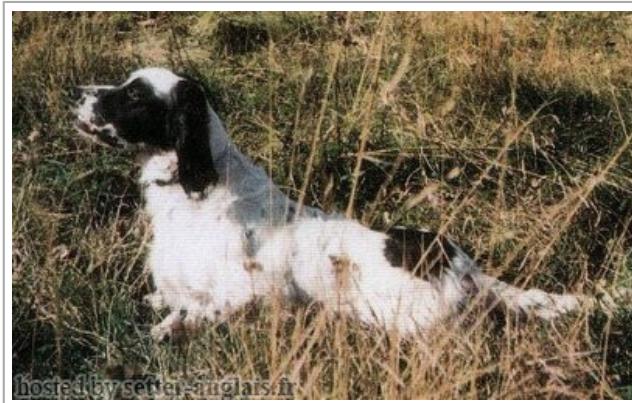

**BELL DELLA GEMINIOLA**

1987-07-20 (M) LOI ST358182

Couleur : BIANCO NERO PICCHIETTATO MASCHER (bluebelton) / Titres : Camp. Ripr.  
[fiche affixe](#)

Père <a href="#">RUDI DI TORRE MASINO</a> 1981-05-11 (M) LOI 231169 - tricolore	<a href="#">NILLO DEL BOCIA</a> 1974-09-25 (M) LOI ST076907 (Ch T) - lemon	<a href="#">HERIC DEL VO'</a> 1969-10-20 (M) LOI ST023825 (Ch Italie Travail) - tricolore 	<a href="#">ALMAR ORION</a> 1968-03-31 (M) LOI ST012812	
		<a href="#">FURIA DEL BOCIA</a> 1972-03-15 (F) LOI ST045691 - n.d.	<a href="#">ALCE DEL VO'</a> 1967-07-05 (F) LOI ST006650   <a href="#">CRISMANI DIK</a> 1964-11-29 (M) LOI ST28248 (CH GQ) - tricolore	
	<a href="#">DOMINIC DI CERIA</a> 1976-09-04 (F) LOI 109044 - bluebelton	<a href="#">DUN DEL MESCHIO</a> 1972-04-08 (M) LOI ST046247 (Ch GQ - Ch reproducteur) - bluebelton 	<a href="#">MIRCA</a> 1968-06-02 (F) LOI ST013950	<a href="#">CRISMANI OLAF</a> 1962-05-10 (M) LOI ST19595 (CH L, CH INT) - bluebelton
		<a href="#">BUBA DI CERIA</a> 1974-06-02 (F) LOI 80538	<a href="#">ALMAR LEDA</a> 1967-06-22 (F) LOI ST5851  <a href="#">CRISMANI EROS 2</a> 1970-01-05 (M) LOI ST039136  <a href="#">URIA DI CERIA</a> 1970-09-20 (F) LOI ST033484	
Mère <a href="#">SILA DELLA GEMINIOLA</a> 1984-06-15 (F) LOI 290654 - bluebelton	<a href="#">BOOK DELLA GEMINIOLA</a> 1979-02-05 (M) LOI ST145905 - bluebelton	<a href="#">ALMAR FALCO</a> 1973-11-06 (M) LOI ST069000	<a href="#">ALMAR UTI</a> 1970-04-23 (M) LOI ST028972	
		<a href="#">CORA</a> 1977-06-13 (F) LOI ST117324 - tricolore	<a href="#">ALMAR SILA</a> 1969-07-14 (F) LOI ST022559  <a href="#">TOM</a> 1972-12-10 (M) LOI ST058395  <a href="#">CHIRA</a> 1973-11-25 (F) LOI ST069150	
	<a href="#">FURIA DELLA BASSANA</a> 1977-06-02 (F) LOI ST116883 - lemon	<a href="#">LILO DELLA BASSANA</a> 1973-03-26 (M) LOI ST061328	<a href="#">UP DI CERIA</a> 1970-07-08 (M) LOI ST30970 (Ch Italie B, Ch Reproducteur)	<a href="#">AMBA DELLA BASSANA</a> 1969-09-26 (F) LOI ST24136
		<a href="#">BEZZI DELLA BASSANA</a> 1975-08-11 (F) LOI ST093861 - tricolore	 <a href="#">ATO DELLA BASSANA</a> 1968-04-10 (M) LOI ST013178 - tricolore  <a href="#">AVA DELLA BASSANA</a> 1969-09-26 (F) LOI ST024135	