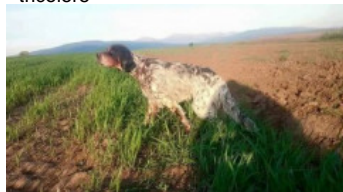

KLEONIKI DIGAL

2015-07-10 (F) LOF JR706042ES

Couleur : Lemon

[fiche affixe](#)

hosted by setter-anglais.fr

BEKO RAJKAL 2006-03-20 (M)
JR701247ES - tricolore**BECKHAM** 2002-06-16 (M) LOI
LO02143991 (Camp. Tr. (Ch GQ) Camp.
Ital. Lav. Camp. Int. Lav.) - tricolore**ASTON DEL
ZAGNIS** 1998-05-10
(M) LOI LO9938501 -
bluebelton**ISABELLA** 1998-02-08 (F) LOI
LO98121266 - tricolore**DAMON RAJKAL** (M) JR79492ES**BLANKA RAJKAL** (F) JR78822ESPère
TOR DIGAL
2011-04-07 (M)
JR704371
- tricolore**ELIZABETA DIGAL** (F) BEK 704371 -
bluebelton**AZOR DIGAL** (M) KIF-704053 - liver**DODO DEL BINARIO** (M) LOI
20090931 - tricolore**RIMERI DIGAL** (F)
JR703220ES - bluebelton**AMOQ DIGAL** (F) 7373663 - tricolore**MONDO OD
KARAOTOKA** (M)
HR14537**REMA DIGAL** (F) 6366363Mère
GAJA
2013-11-09 (F)
JR705057
- lemon**MEXICO OD KARAOTOKA**
2009-12-21 (M) LOI LO1164264 -
lemon**KAPO'** 2003-11-10 (M) LOI
LO0439835 (Ch IT GQ) - bluebelton**NERO** 1997-03-29 (M)
LOI LO9817889 (Ch T, Ch
GQ) - bluebelton**KYBA** 1998-01-01 (F) LOI
LO98118951 - lemon**BOLIVIJA OD KARAOTOKA** (F)
HR16970**MONDO OD
KARAOTOKA** (M)
HR14537**KORA BELLA DALMATINSKA**
1998-05-04 (F) HR12835**LUNA** (F) JR702013ES (CH EU) -
bluebelton**BECKHAM** 2002-06-16 (M) LOI
LO02143991 (Camp. Tr. (Ch GQ) Camp.
Ital. Lav. Camp. Int. Lav.) - tricolore**ASTON DEL
ZAGNIS** 1998-05-10
(M) LOI LO9938501 -
bluebelton**ISABELLA** 1998-02-08 (F) LOI
LO98121266 - tricolore**KEDI** 1998-03-03 (F) JR701646ES -
bluebelton**COSTANSO** 1997-01-02 (M) LOI
ST556084 - bluebelton**GEA** 1993-01-10 (F) LOI ST477095
(CAMPIONE ITALIANO DI LAVORO) -
bluebeltonPropriétaire : PAPOUDAS GIANNIS
Sang italien (estimation) : 93 %
Estimation des points au pédigrée : 13