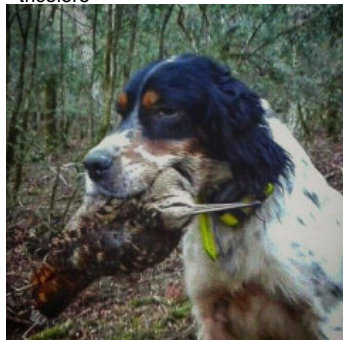

TALAIALDE GOIZ

2020-04-26 (M) LOE

Couleur : Blanco y naranja (lemon)

[fiche affixe](#)

[ARI DE L'ECHO DE LA FORET](#)
2005-09-04 (M) LOE 1627059 -
tricolore

Père

[GABI DE EL ARCO IRIS llamada](#)

[ARGI](#)

2010-06-15 (M)

LOF 1954521

- tricolore

[DORI DEL COMPEDROSU dit CLEO](#)
2004-11-07 (F) LOE 1477085

[OURAL DE L'ECHO DE LA FORET](#)
1998-03-02 (M) LOF 141973/23012
(CHA -TR) - tricolore

[SAÏDA DE L'ECHO DE LA FORET](#)
2001-07-01 (F) LOF 160674/30214
(CH A, CH CS) - lemon

[OR DU VAL D'AUTAN](#) 1998-06-03
(M) LOF 143619/23175 (CHITF CHGQ
VVOF/FTP) - lemon

[IRA DO TROMPO](#) (F) LOE 893685

[IBOS DU VAL
BARREAU](#)
1993-08-20 (M) LOF
120246/17836 (TR,
CH A) - tricolore

[IENA DE L'ECHO DE
LA FORET](#) 1993-04-24
(F) LOF 117867/21315
(Ch A) - lemon

[LIDER DE
PLAYABARRI dit
LEADER](#)
1996-11-01 (M)
LOE 856545 (Ch A,
Ch T, Tr GQ) - lemon

[NADE DE L'ECHO DE
LANVAUX](#) 1997-04-14
(F) LOF 138295/26034
(TR, CH A, CH T) - lemon

[AMITERNUM ASTRO](#) 1994-01-03 (M)
LOI 498862 (TR GQ) - tricolore

[LIO DU VAL D'AUTAN](#)
1995-06-19 (F) LOF
128782/23194 (TR) -
bluebelton

[THOMAS DE LOS VITORONES](#) (M)
LOE 579982

[DINGA](#) (F) LOE 0449515