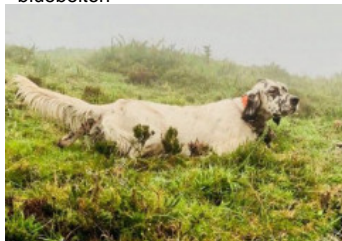

**OR DE LA BARRERA**

2019-02-15 (M) LOE 2460666

Couleur : Blanco y negro (bluebelton) / Dyspl. : A  
[fiche affixe](#)

Père  
[IURI](#)  
2015-03-03 (M)  
LOI LO1570550  
- bluebelton

[VARASCHIN'S MOZART](#) 2008-02-05  
(M) LOI LO0921806 (Camp. Tr. (Ch GQ)) -  
bluebelton