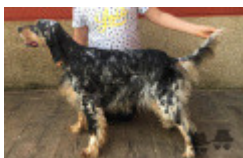

Taux de consanguinité (estimation) : 4.3 %

ORIO (4 X 3) : 0.015625
PALAZIENSIS PEPE (5,6 X 5,5,5,6) : 0.007812
TOSCA DELLE OROBICHE (5 X 4,4,5) : 0.005859
TODAY (5 X 4,4,5) : 0.005859
RAIANO BIRBA (5,5 X 5) : 0.003906
ROVAL MOZART (5,8 X 8,8,8,8,8) : 0.001322
UTI DEL GIANTANO (5,6,6 X 6) : 0.000977
DECOR LOT (6,6 X 8,8) : 0.000488
DUN DEL MESHIO (7,8,8,8,8 X 8,8) : 0.000366
RUSTY DEL DIANELLA (6,6,7,7 X 7) : 0.000244
LEM DEL RESEGONE (7,7,8,8,8,8,8 X 8) : 0.000122
KELT DEL DIANELLA (7 X 8,8) : 0.000122
FURA DEL NARDO (8 X 8,8) : 0.000061
HUNGA DEL SOLE (8 X 8,8,8,8) : 0.000031

Note : les données ne sont pas garanties. Elles ont été entrées par les membres sans garantie d'exactitude.