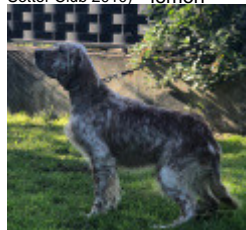

**DENDABERRI XARTA**

2020-11-28 (F) LOE 2555178  
Couleur : Blanco y naranja (lemon)  
[fiche affixe](#)

Père  
**DENDABERRI USAIN**  
2017-05-12 (M)  
LOE 2388121  
- lemon

**BUHO DEL ALTO PAS** 2009-04-02  
(M) LOE 1871491 (Ganador PAN Nacional  
Setter Club 2010) - lemon

**DENDABERRI NEULA** 2011-10-29 (F)  
LOE 2075622 - lemon

**GIBELTARIK CHESTER** 2001-11-05  
(M) LOE KGC02202 (Ch GQ) - lemon

**IRA DE PIEDRALLADA** 2005-04-13  
(F) LOE 1543735 - bluebelton

**RADENTIS ZUM** 2002-07-08 (M) LOI  
LO02161851 (Camp. Tr. (Ch GQ), Camp.  
Int. Lav., Camp. Ital. Lav.) - lemon