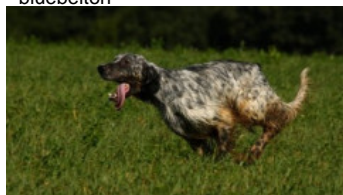

**GARFIELD DU FLAIR AU VENT**

2011-06-20 (M) LOF 217923  
 Couleur : Noï. PBI.Env.Mou. (bluebelton)  
[fiche affixe](#)

hosted by setter-anglais.fr

Père

**EPAIR DE L'ECHO DE LA FORET**

2009-06-20 (M)  
 LOF 203978/34180  
 (TR)  
 - bluebelton