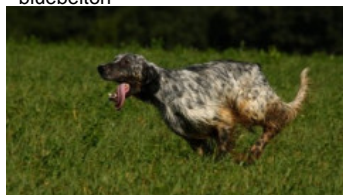

GIRO DU FLAIR AU VENT

2011-06-20 (M) LOF 217921
Couleur : Fau. PBl.Env.Tr. (lemon)
[fiche affixe](#)

Père
EPAIR DE L'ECHO DE LA FORET
2009-06-20 (M)
LOF 203978/34180
(TR)
- bluebelton

PAIPER 2005-01-10 (M) LOI
LO0580213 (Ch. Ital. Lav., CH GQ, Ch. Int.
Lav.) - bluebelton