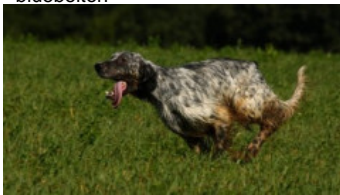

**GUINNESS DU FLAIR AU VENT**

2011-06-20 (F) LOF 217925/43035  
Couleur : Noï. PBI.Env.Mou. (bluebelton) / Dyspl. : D  
[fiche affixe](#)

Père  
**EPAIR DE L'ECHO DE LA FORET**  
2009-06-20 (M)  
LOF 203978/34180  
(TR)  
- bluebelton