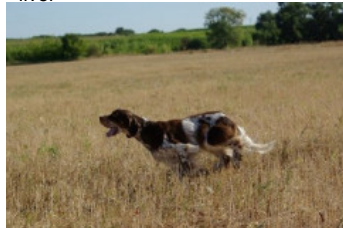

**JIN DE LA JEANNAIE DU BOIS**

2014-07-28 (M) LOF 236353

Couleur : Mar. PBl.Env.Mou. (liver)

[fiche affixe](#)

[RADENTIS NOMAR](#) 1998-03-22 (M)  
LOI LO98133353 ((CHGQ CHITF /  
CHIT.B)) - liver

Père  
[RADENTIS UGO'](#)  
2007-05-11 (M)  
LOF 207638/33688  
- liver