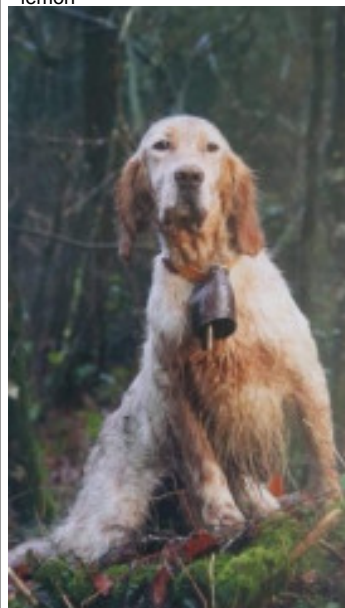

**SHIVA DU BIEF JOLI**

2021-03-28 (F) LOF 272368/55088

Couleur : Fau. PBl.Env. (lemon)

[fiche affixe](#)

Père  
**HUGH II DE L'ECHO DE LA FORET**  
 2012-06-08 (M)  
 LOF 222626/37691  
 (TR CH.T. CH-FTP CHITF CHCFR CH-FGT TRGQ)  
 - lemon