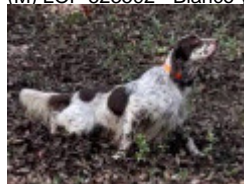

**GLORIA DO MATALOT**

2020-02-22 (M) 577604  
Couleur : BRANCO E PRETO  
[fiche affixe](#)

hosted by setter-anglais.fr

[LITTO DO ALLMANSUR](#) 2015-09-02  
(M) LOP 523592 - Blanco y Marron

Père  
[NOLO DOS VENTOS DE MIRAMAR](#)  
2017-10-08 (M)  
LOP 549337  
- bluebelton