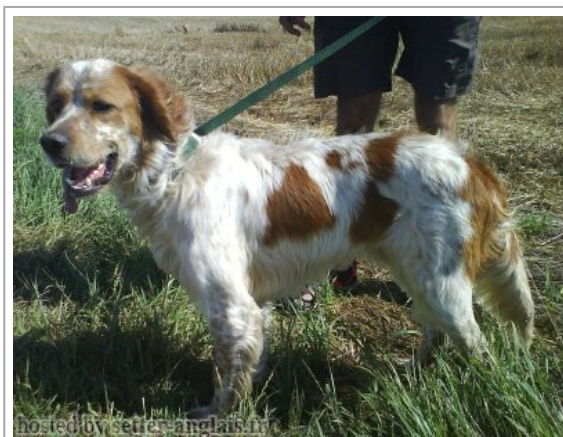

BULLE

2006-06-06 (M) LOF 187152/30799

Couleur : Fau.PBl.Env. (lemon) / Titres : TAN / Dyspl. : A

Père <u>URSS</u> 2003-03-06 (M) LOF 169323/28132 - lemon	<u>OSLO</u> 1998-05-16 (M) LOF 142876/23395 - tricolore	<u>INOX I</u> 1993-06-12 (M) LOF 118653/17466 (TR) - tricolore	<u>AS DU VAL MEJON</u> 1985-09-25 (M) LOF 84615/15255 - lemon <u>DOLY DES GRANDES ORIGINES</u> 1988-04-10 (F) LOF 94555/15277 - tricolore	
		<u>GENTIANE</u> 1991-06-24 (F) LOF 109081/22437 - tricolore	<u>VAL DU PADOUING</u> 1984-12-14 (M) LOF 81258/10512 - bluebelton <u>EMERAUDE</u> 1989-04-05 (F) LOF 98484/16288 - lemon	
	<u>ROXANE</u> 2000-11-11 (F) LOF 156737/30031 (TAN) - bluebelton	<u>NOBEL DU POULIT SAN DANIS</u> 1997-02-24 (M) LOF 137471/21294 - tricolore 	 <u>IDO DE LA MAZORRA</u> dit <u>IRUN</u> 1993-07-05 (M) LOF 123995/17830 (TR, CH CS) - bluebelton	<u>JAVA DU POULIT SAN DANIS</u> 1994-11-01 (F) LOF 126538/23333 - lemon
		<u>ORKA DE LA NESQUE</u> 1998-08-11 (F) LOF 145302/27278 - bluebelton	<u>MEPHISTO DU CLOS DU PATRIS</u> 1996-06-09 (M) LOF 135735/21504 - bluebelton <u>JUDELE DES CATURIGES</u> 1994-04-21 (F) LOF 122540/25027 - tricolore	
Mère <u>SUCETTE</u> 2001-08-11 (F) LOF 161430/31299 (TAN) - bluebelton	<u>RAPACE DU COL DE LA PLANETE</u> 2000-03-08 (M) LOF 152504/24493 - lemon	<u>OLAF DE MALAUSE</u> 1998-08-20 (M) LOF 145842/23136 - lemon	 <u>LAZZI DE MALAUSE</u> 1995-12-15 (M) LOF 130695/20981 (CHP TR CH.T.) - lemon	
		<u>MUSE DU COL DE LA PLANETE</u> 1996-05-19 (F) LOF 132490/24294 (TR) - bluebelton	 <u>ETNA DE MALAUSE</u> 1989-11-04 (M) LOF 102048/14159 (TAN) - bluebelton	
	<u>PEANUTS DE TORLHAK</u> 1999-07-05 (F) LOF 149736/28526 - tricolore	<u>MELCHIOR FIGAROL</u> 1996-10-01 (M) LOF 135434/21268 - bluebelton 	 <u>LUPIN DU MANOIR DE</u> <u>LARREULE</u> 1995-06-17 (M) LOF 128475/19841 - lemon	 <u>JONDAWA FIGAROL 'FIGAROL</u> 1994-04-06 (F) LOF 122373/22128 - tricolore
		<u>NALA DE TORLHAK</u> 1997-11-07 (F) LOF 140872/26031 - bluebelton	<u>INOX I</u> 1993-06-12 (M) LOF 118653/17466 (TR) - tricolore <u>HEYRA DE TORLHAK</u> 1992-07-10 (F) LOF 114430/21449 - bluebelton	