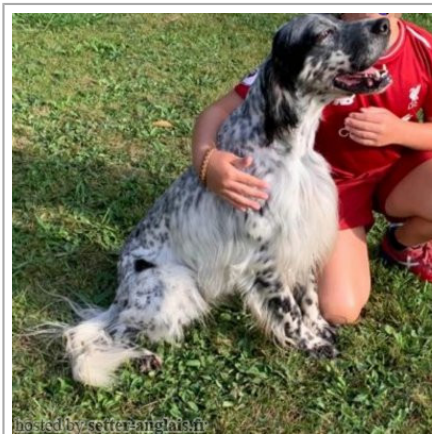

JERÓNIMO I DE EL ARCO IRIS llamada THOR

2016-04-20 (M) LOE 2306027
 Couleur : Blanco negro (bluebelton)
[fiche affixe](#)

<p>Père CACO DE EL ARCO IRIS 2012-06-15 (M) LOE 2109385 - bluebelton</p> 	<p>ARI DE L'ECHO DE LA FORET 2005-09-04 (M) LOE 1627059 - tricolore</p> 	<p>OURAL DE L'ECHO DE LA FORET 1998-03-02 (M) LOF 141973/23012 (CHA -TR) - tricolore</p> 	<p>IBOS DU VAL BARREAU 1993-08-20 (M) LOF 120246/17836 (TR, CH A) - tricolore</p> 
<p>DIVA DE BASATXU llamada LOLA 2009-01-12 (F) LOE 1872170 - lemon</p> 	<p>SAÏDA DE L'ECHO DE LA FORET 2001-07-01 (F) LOF 160674/30214 (CH A, CH CS) - lemon</p> 	<p>LIDER DE PLAYABARRI dit LEADER 1996-11-01 (M) LOE 856545 (Ch A, Ch T, Tr GQ) - lemon</p> 	<p>IENA DE L'ECHO DE LA FORET 1993-04-24 (F) LOF 117867/21315 (Ch A) - lemon</p> 
		<p>CIRQ (M) LOE 1859398 - tricolore</p>	<p>NADE DE L'ECHO DE LANVAUX 1997-04-14 (F) LOF 138295/26034 (TR, CH A, CH T) - lemon</p> 
		<p>VALKIRIA DE SUSTRAI (F) LOE 1545125</p> 	<p>ZICO DELADERCHI 2002-07-14 (M) LOI LO02149935 - lemon</p> 
			<p>DIDA 1979-03-17 (F) LOI ST149227 - bluebelton</p>
			<p>PALAZIENSIS RAMBO 1999-11-01 (M) LOI LO0060896 (Ch WOF/CH, IT T, ITF, Camp. Tr. (Ch GQ), CH(ES)T, CH(GB)T) - lemon</p> 
			<p>THELMA DE SUSTRAI (F)</p>