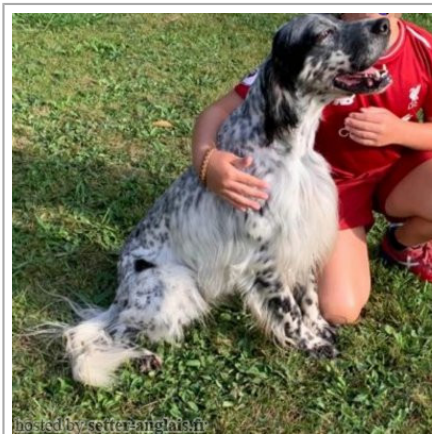

JERÓNIMO I DE EL ARCO IRIS llamada THOR

2016-04-20 (M) LOE 2306027
 Couleur : Blanco negro (bluebelton)
[fiche affixe](#)

<p>Père CACO DE EL ARCO IRIS 2012-06-15 (M) LOE 2109385 - bluebelton</p> 	<p>ARI DE L'ECHO DE LA FORET 2005-09-04 (M) LOE 1627059 - tricolore</p> 	<p>OURAL DE L'ECHO DE LA FORET 1998-03-02 (M) LOF 141973/23012 (CHA -TR) - tricolore</p> 	<p>IBOS DU VAL BARREAU 1993-08-20 (M) LOF 120246/17836 (TR, CH A) - tricolore</p> 
<p>DIVA DE BASATXU llamada LOLA 2009-01-12 (F) LOE 1872170 - lemon</p> 	<p>SAÏDA DE L'ECHO DE LA FORET 2001-07-01 (F) LOF 160674/30214 (CH A, CH CS) - lemon</p> 	<p>LIDER DE PLAYABARRI dit LEADER 1996-11-01 (M) LOE 856545 (Ch A, Ch T, Tr GQ) - lemon</p> 	<p>IENA DE L'ECHO DE LA FORET 1993-04-24 (F) LOF 117867/21315 (Ch A) - lemon</p> 
		<p>CIRQ (M) LOE 1859398 - tricolore</p>	<p>NADE DE L'ECHO DE LANVAUX 1997-04-14 (F) LOF 138295/26034 (TR, CH A, CH T) - lemon</p> 
		<p>VALKIRIA DE SUSTRAI (F) LOE 1545125</p> 	<p>DIDA 1979-03-17 (F) LOI ST149227 - bluebelton</p>
			<p>ZICO DELADERCHI 2002-07-14 (M) LOI LO02149935 - lemon</p> 
			<p>PALAZIENSIS RAMBO 1999-11-01 (M) LOI LO0060896 (Ch WOF/CH, IT T, ITF, Camp. Tr. (Ch GQ), CH(ES)T, CH(GB)T) - lemon</p> 
			<p>THELMA DE SUSTRAI (F)</p>