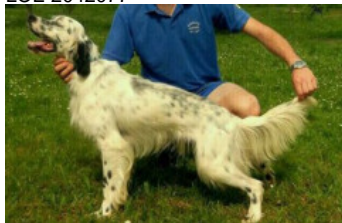

**POTXOLO DE BASATXU**

(M) LOE 2220567  
Couleur : Blanco y negro (bluebelton)  
[fiche affixe](#)

Père  
**HOBBY DEL ALTO FUME**  
2011-07-21 (M)  
LOE 2042077

**RENO DOZIERI** 2006-07-27 (M) LOE  
1883420 - bluebelton