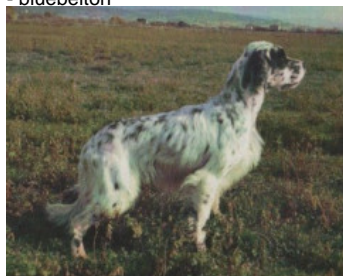

Père
ELFO DI VAL DI CHIANA
2009-07-05 (M)
LOI LO1060024
(CH GQ (Camp. Tr.))
- bluebelton