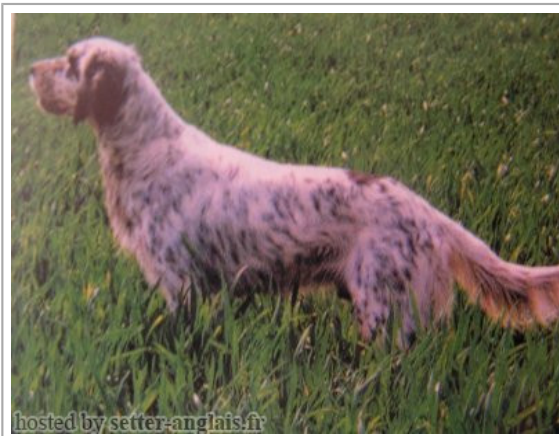

**NEAL DE LA TOUR MADELOC**

1997-11-02 (M) LOF 140971/22192

Couleur : Noi.PBl.Env (bluebelton) / Titres : Ch T P / Dyspl. : A  
[fiche affixe](#)

Père  
**IAGO DE LAURENCIA**  
1993-05-17 (M)  
LOF 118125/17541  
(CH P, TR GQ)  
- tricolore