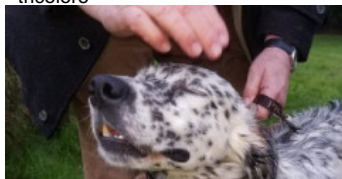

SHANELLE DU BOIS HAMON

2021-05-15 (F) LOF 273031/55265
 Couleur : Noi.PBl.Env (bluebelton) / Titres : TAN
[fiche affixe](#)

Père
ONIX DE LA SALMONAIS
 2018-07-18 (M)
 LOF 258402/44067
 (TAN)
 - tricolore