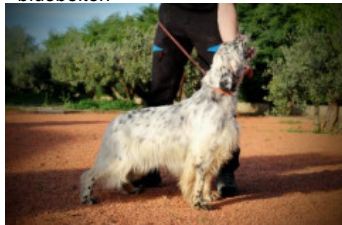

Mère
VERA REINA DEL PIRINEO
2018-04-16 (F)
LOE 2433103
- bluebelton