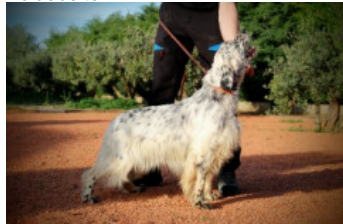

TANA I REINA DEL PIRINEO (F) LOE
2129479

RADENTIS CLIO 2003-05-20 (M) LOE
1454658 (Tr.GB(E.06)) - liver

RADENTIS BOSS
1997-01-13 (M) LOI
ST559823 - lemon

RADENTIS NADA 1999-07-10 (F) LOI
LO0017824 - liver

PAKA DE LA MAZORRA (F) LOE

PANCHI DEL BRANCASTELLO 1994-07-18
(M) LOI ST496492 (Tr GB) - liver

MERI DE LA MAZORRA (F) LOE

BAGGIO DES BORDS DU RIEUVERT
2006-11-01 (M) LOF
189791/31199 -
lemon

NIKE llamada GAR (F)
LOE 1459225

KOXKABIL ROL 2009-07-06 (M) LOE
1912022

ASI REINA DEL PIRINEO 2008-11-28
(F) LOE 1929583 - bluebelton

UCK DU BOIS DU CAREIL
2003-09-28 (M) LOF 174160 -
tricolore

BERA REINA DEL PIRINEO (F) LOE

MAC REINA DEL PIRINEO (M) LOE

UCK DU BOIS DU CAREIL
2003-09-28 (M) LOF 174160 -
tricolore

BERA REINA DEL PIRINEO (F) LOE

Mère
VERA REINA DEL PIRINEO
2018-04-16 (F)
LOE 2433103
- bluebelton