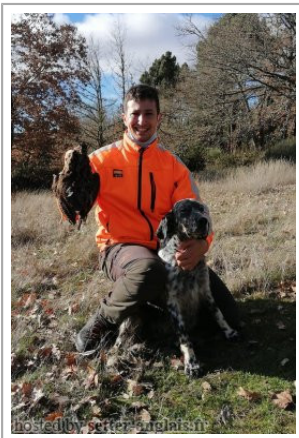

ARYA VILLARENTIS

(F) LOE
Couleur : Blanco y negro (bluebelton)
[fiche affixe](#)

Père GOYO 1 DE MIRANDAOLA (M) LOE - bluebelton	DIC (M) LOE 1581050	ALDO DE CINGLES DE BERTÍ (M) LOE 1283782	inconnu	
		TORCAZ DE BAYARA (F) LOE 1306135	inconnu	
	CHARIDO OUTO FUME 2006-03-04 (F) LOE 1606673 - tricolore 	RADENTIS D'ESPANA 1995-05-22 (M) LOE 990823 (Ch IT B, Ch GQ) - lemon 	RADENTIS SBRANCO 1991-07-01 (M) LOI ST448908 (CH IB, Ch. Int. Lav.) - lemon	
		LUNA DE CASA EIREXA (F) LOE 1047798	RADENTIS ALA 1994-03-15 (F) LOI ST496649 (Ch T) - lemon	
Mère USSI DE BERQUIR (F) LOE 2165586	DENDABERRI NORTON 2011-03-12 (M) LOE 2017985 - lemon 	GIBELTARIK CHESTER 2001-11-05 (M) LOE KGC02202 (Ch GQ) - lemon 	FIERO 1996-08-10 (M) LOI ST551356 (CHGQ, Ch ITF, Ch IB, Ch ITT) - lemon	
		CASS DE SOSOBAL 2007-05-22 (F) LOE 1698300	RADENTIS ERICA 1995-05-25 (F) LOI ST531494 ((CH(I)B)) - lemon	
	LUNA II (F) LOE 1951674	GIBELTARIK DINO (M) LOE 1361442 	EUSKITZE AS 2001-09-28 (M) LOE 1283965 (Ch IT GQ) - lemon	OLA DE SOSOBAL (F) LOE 1468712
			LUDI (F) LOE 1630994	DODGE DEL TIRSO 1998-02-14 (M) LOI LO9942918 (Ch IT IT-T, CHIB, Camp. Tr. (Ch GQ)) - bluebelton
			GIBELTARIK ADELA 2000-03-06 (F) LOI LO02122557 (CH ITALIE B T) - lemon	DENDABERRI FRANÇO (M) LOE 1423354
			LAIKA (F) LOE 1200297	