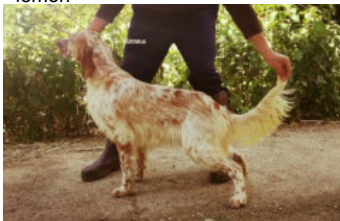

PITAGORA dit PITA

2018-09-10 (M) LOI LO18168260
Couleur : bianco arancio (lemon)

hosted by setter-anglais.fr

Père
SIRIO
2016-08-06 (M)
LOI LO16169501
- lemon

RADENTIS SPANO 2010-12-23 (M)
LOI LO1131268 - bluebelton