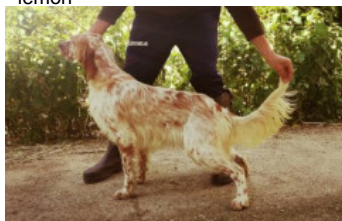

PITAGORA dit PITA

2018-09-10 (M) LOI LO18168260
Couleur : bianco arancio (lemon)

hosted by setter-anglais.fr

Père
SIRIO
2016-08-06 (M)
LOI LO16169501
- lemon

RADENTIS SPANO 2010-12-23 (M)
LOI LO1131268 - bluebelton