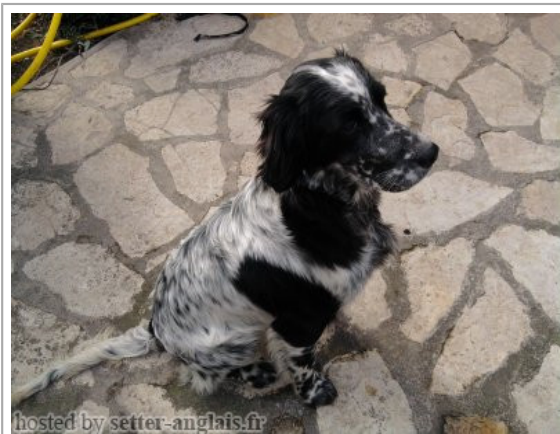

FIDJI DE LA GARDETTE DU LUBERON

2010-07-10 (F) LOF 212180
 Couleur : Noi.PBl.Env.Mou (bluebelton)
[fiche affixe](#)

hosted by setter-anglais.fr

<p>Père POLPOT DI VAL DI CHIANA 2007-09-10 (M) LOF 205684/33326 - bluebelton</p> 	<p>KAPO' 2003-11-10 (M) LOI LO0439835 (Ch IT GQ) - bluebelton</p> 	<p>NERO 1997-03-29 (M) LOI LO9817889 (Ch T, Ch GQ) - bluebelton</p> 	<p>GUFO DI VAL DI CHIANA 1994-04-01 (M) LOI ST514177 (Ch GQ) - bluebelton</p> 
	<p>LOLA 2002-03-05 (F) LOI LO0292423 - bluebelton</p>	<p>KYBA 1998-01-01 (F) LOI LO98118951 - lemon</p>	<p>VANGOGH DELL'AD MONTES 1992-07-30 (M) LOI ST463291 (Camp. Ripr.) - bluebelton</p> <p>SARA 1989-04-30 (F) LOI ST395811 - bluebelton</p>
		<p>ORO 1999-07-15 (M) LOI LO00348 - bluebelton</p>	<p>DRACULA 1993-01-04 (M) LOI ST477449 (Ch Italie T, CH GQ) - bluebelton</p> 
		<p>DEINA 1998-01-26 (F) LOI LO98125521 - bluebelton</p>	<p>MERA DEL ZAGNIS 1992-09-13 (F) LOI ST472945 - bluebelton</p> <p>NERO 1993-05-20 (M) LOI ST482922 (Ch. Ital. Lav., Ch. Int. Lav., Camp. Ripr.) - bluebelton</p> <p>ASIA 1991-01-05 (F) LOI ST433878 - bluebelton</p>