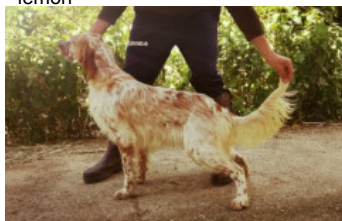

QUATTA DI POSTA TUORI

2020-05-10 (F) LOI LO2093454
Couleur : bianco arancio (lemon)
[fiche affixe](#)

Père
SIRIO
2016-08-06 (M)
LOI LO16169501
- lemon

RADENTIS SPANO 2010-12-23 (M)
LOI LO1131268 - bluebelton