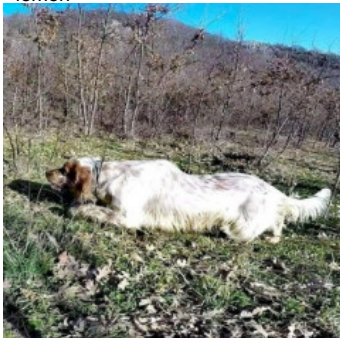

**QUATTA DI POSTA TUORI**

2020-05-10 (F) LOI LO2093454  
Couleur : bianco arancio (lemon)  
[fiche affixe](#)

Père  
**SIRIO**  
2016-08-06 (M)  
LOI LO16169501  
- lemon

**RADENTIS SPANO** 2010-12-23 (M)  
LOI LO1131268 - bluebelton