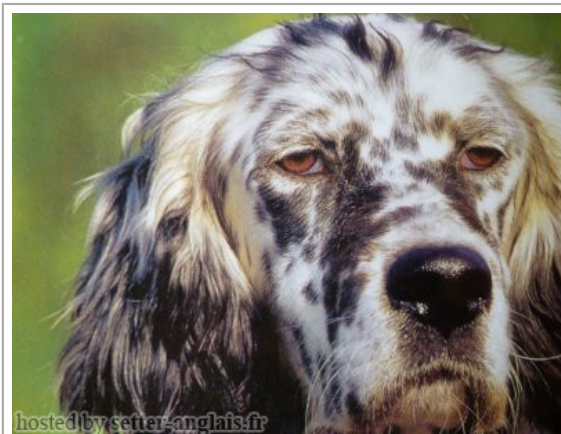

LASSIE DE CAZAOUS

1995-03-04 (F) LOF 126159/22403

Couleur : Noi.PBl.Env (bluebelton) / Titres : TR,CH A ,CH P, CH T / Dyspl. : B
[fiche affixe](#)

Père HULCK DU VAL D'AUTAN 1992-01-01 (M) LOF 112046/16094 (CHP CH.T. TR) - lemon	FLIP DE CODORNIS 1990-06-11 (M) LOF 105495/15023 (TR) - tricolore	ALMER 1984-04-03 (M) LOF 81739/9431 (CHQFS CHQFC CHCPC TR) - bluebelton	ARO 1979-06-06 (M) LOI ST202299 (Ch Italie T, Ch Reproducteur) - tricolore	
	CLIO DE MALAUSE 1987-09-08 (F) LOF 93321/15168 - lemon	UVA DE CODORNIS 1983-06-19 (F) LOF 76104/11095 (TR) - lemon	LIBAR DE LAURENCIA 1975-06-27 (M) LOF 50364/03954 (CH.T. TR)	NEDA DEL DIANELLA 1980-07-03 (F) LOI ST220807 - bluebelton
Mère BETSY DE L'ARTZ 1986-08-27 (F) LOF 88732/013758 (TR, CH T) - bluebelton	SHARPY DU PETIT MONASTERE 1981-09-20 (M) LOF 70440/08063 (TR) - tricolore	BASSINO 1985-01-06 (M) LOF 85287/10130 (CHQFC TR) - bluebelton	TELEX 1982-01-02 (M) LOI ST240608 (Camp. Ripr.) - bluebelton	
	UVA 1983-01-24 (F) LOF 74591/11016 (TR) - bluebelton	AMAZONE DI BETTALE 1984-10-26 (F) LOF 85986/12230 - bluebelton	PANCHO DE SOROAN 1979-07-27 (M) LOF 68876/06962 (TR GQ) - bluebelton	ALFA 1976-06-20 (F) LOI ST099394 - lemon
RIKA 1980-04-09 (F) LOF 64947/08159 - bluebelton	OKAIL DU RIO COROLLAN 1978-05-19 (M) LOF 59445/5575 (TR) - bluebelton	RED GROUSE DU PETIT MONASTERE 1980-05-09 (F) LOF 65551/08273 - lemon	ARO 1979-06-06 (M) LOI ST202299 (Ch Italie T, Ch Reproducteur) - tricolore	
	OLGA DU PAS JANALAIN 1978-05-16 (F) LOF 60532/07015	BRINGWOOD GORSE (M) KC.B592414D8	ZORRO 1976-08-04 (M) LOF 60953/5375 (TR) - lemon	DORA DEL BALDIN 1982-09-24 (F) LOI ST272253 - lemon
		ZOIBA (F) LOE 74142	ODYSSEE DU MAUMONT NOIR 1978-06-22 (F) LOF 59572/07173 - bluebelton	
		RUBIS DU FORT LUGDUNUM 1968-07-12 (M) LOF 34150 (CHGT TR) - bluebelton	UTIC DU COQ DE BOISBAUDRANT 1971-06-30 (M) LOF 39527/01956	
		TIANE DU RIO COROLLAN 1969-01-01 (F) LOF 37147/2009 (TR, CH T) - bluebelton		

Propriétaire : DUFAY Jean François
Elite B
Cotation : 4
Tatouage : SRL449
Sang italien (estimation) : 56 %
Estimation des points au pédigrée : 46