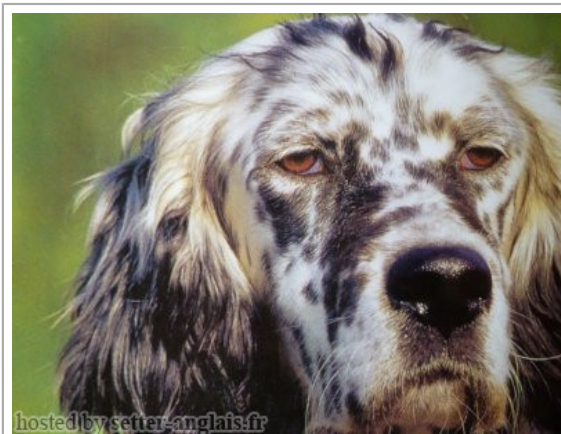

LASSIE DE CAZAOUS

1995-03-04 (F) LOF 126159/22403

Couleur : Noi.PBl.Env (bluebelton) / Titres : TR,CH A ,CH P, CH T / Dyspl. : B
[fiche affixe](#)

Père HULCK DU VAL D'AUTAN 1992-01-01 (M) LOF 112046/16094 (CHP CH.T. TR) - lemon 	FLIP DE CODORNIS 1990-06-11 (M) LOF 105495/15023 (TR) - tricolore	ALMER 1984-04-03 (M) LOF 81739/9431 (CHQFS CHQFC CHCPC TR) - bluebelton 	ARO 1979-06-06 (M) LOI ST202299 (Ch Italie T, Ch Reproducteur) - tricolore
		UVA DE CODORNIS 1983-06-19 (F) LOF 76104/11095 (TR) - lemon	NEDA DEL DIANELLA 1980-07-03 (F) LOI ST220807 - bluebelton
	CLIO DE MALAUSE 1987-09-08 (F) LOF 93321/15168 - lemon 	BASSINO 1985-01-06 (M) LOF 85287/10130 (CHQFC TR) - bluebelton 	ORPHÉE DE CODORNIS 1978-07-26 (F) LOF 60374/06879
		AMAZONE DI BETTALE 1984-10-26 (F) LOF 85986/12230 - bluebelton	TELEX 1982-01-02 (M) LOI ST240608 (Camp. Ripr.) - bluebelton
Mère BETSY DE L'ARTZ 1986-08-27 (F) LOF 88732/013758 (TR, CH T) - bluebelton 	SHARPY DU PETIT MONASTERE 1981-09-20 (M) LOF 70440/08063 (TR) - tricolore	PANCHO DE SOROAN 1979-07-27 (M) LOF 68876/06962 (TR GQ) - bluebelton	ARO 1979-06-06 (M) LOI ST202299 (Ch Italie T, Ch Reproducteur) - tricolore
		RED GROUSE DU PETIT MONASTERE 1980-05-09 (F) LOF 65551/08273 - lemon	DORA DEL BALDIN 1982-09-24 (F) LOI ST272253 - lemon
	UVA 1983-01-24 (F) LOF 74591/11016 (TR) - bluebelton	OKAIL DU RIO COROLLAN 1978-05-19 (M) LOF 59445/5575 (TR) - bluebelton 	BRINGWOOD GORSE (M) KC.B592414D8
		RIKA 1980-04-09 (F) LOF 64947/08159 - bluebelton	ZOIBA (F) LOE 74142
			ZORRO 1976-08-04 (M) LOF 60953/5375 (TR) - lemon
			ODYSSEE DU MAUMONT NOIR 1978-06-22 (F) LOF 59572/07173 - bluebelton
			RUBIS DU FORT LUGDUNUM 1968-07-12 (M) LOF 34150 (CHGT TR) - bluebelton
			TIANE DU RIO COROLLAN 1969-01-01 (F) LOF 37147/2009 (TR, CH T) - bluebelton
			UTIC DU COQ DE BOISBAUDRANT 1971-06-30 (M) LOF 39527/01956
			OLGA DU PAS JANALAIN 1978-05-16 (F) LOF 60532/07015

Propriétaire : DUFAY Jean François
Elite B
Cotation : 4
Tatouage : SRL449
Sang italien (estimation) : 56 %
Estimation des points au pédigrée : 46