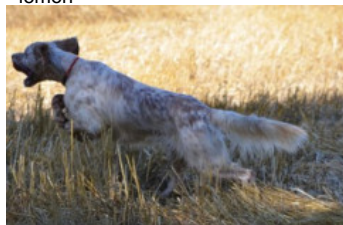

STELLA DE NEYANC

2021-05-02 (F) LOF 272921
 Couleur : Noi. PBl.Env.Mou. (bluebelton)
[fiche affixe](#)

Père
MASSKO DE NEYANC
 2016-05-08 (M)
 LOF 244480/42593
 (TR)
 - lemon

HARPER DE BÉHIGO 2012-01-12
 (M) LOF 220125/37326 (TR CH-FTP
 CH-FGT CH.T. TRGQ CHITF) - bluebelton