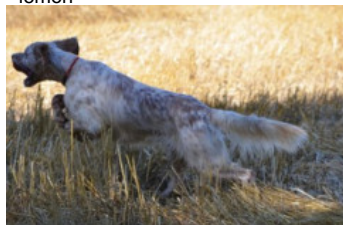

STELLA DE NEYANC

2021-05-02 (F) LOF 272921
 Couleur : Noï. PBl.Env.Mou. (bluebelton)
[fiche affixe](#)

Père
MASSKO DE NEYANC
 2016-05-08 (M)
 LOF 244480/42593
 (TR)
 - lemon

HARPER DE BÉHIGO 2012-01-12
 (M) LOF 220125/37326 (TR CH-FTP
 CH-FGT CH.T. TRGQ CHITF) - bluebelton