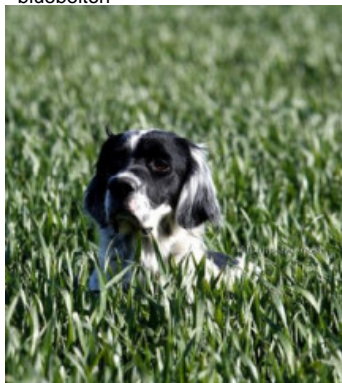

YULI DE MENDI AÑEZCAR(F) LOE
[fiche affixe](#)

Père
VIRUS DES SEPT PROVINCES
2004-01-26 (M)
LOF 176718/28721
(TR, CH P)
- bluebelton

**SAPHIR DU CLOS SAINTE
CATHERINE** 2001-05-01 (M) LOF
158958/25561 (TR, CH A) - bluebelton