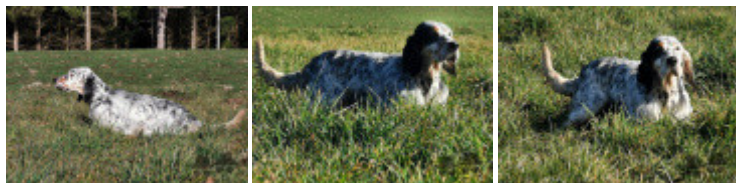

Résultats concours

Lieu	Date	Type	Epreuve	N°	Juge	Conducteur	Qualif.	Pts
FR <u>DOMAINE DE CALMELS</u>	2023-07-23	TAN	solo	4	A. MARTINEZ	M. NEGRON	TAN	0
Total des points <u>Challenge Setter-anglais.fr 2023</u>								0
Total des points								0
Coefficients : solo x1, couple x2 / GT x1, GN x2, GS (bécasse, bécassine) x2, GS montagne x3, Printemps x2, Grande Quête x4