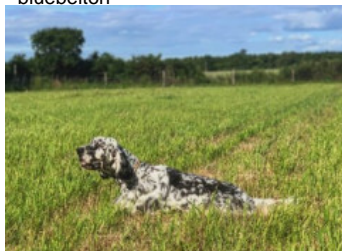

**SILVER DES SORCIERES DU SANCY**

2021-05-26 (F) LOF 273247  
 Couleur : Mar. PBl.Env.Mou. (liver)  
[fiche affixe](#)

Père  
**NONU DU MONT DES EGINES**  
 2017-11-13 (M)  
 LOF 253656/44385  
 (TAN)  
 - bluebelton