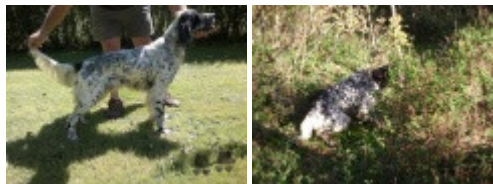

Note : les données ne sont pas garanties. Elles ont été entrées par les membres sans garantie d'exactitude.