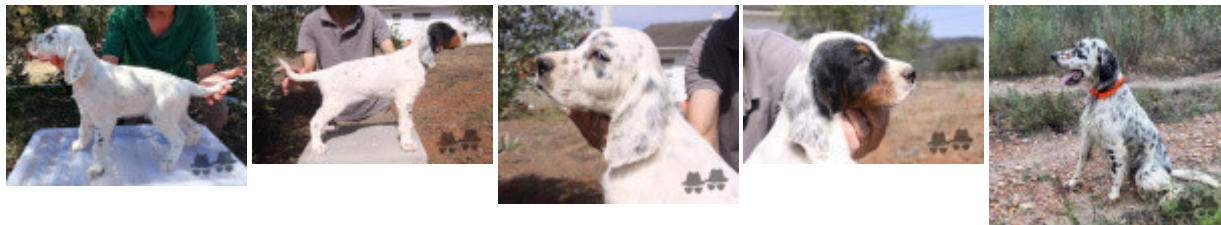

**SULTAO DE SAFARA**

2021-06-26 (M) LOP RI91298  
Couleur : Noi.Mar.Fau.PBl.Env (tricolore)  
[fiche affixe](#)

<p>Père <b>ZAR named SUR</b> 2018-05-22 (M) LOE 2425745 - lemon</p> 	<p><b>LANDABERRI LASS</b> 2013-05-28 (M) LOE 2169953 - lemon</p> 	<p><b>GRANT DU VAL DE RONCEVEAUX</b> 2011-02-27 (M) LOF 214232 - liver</p> 	<p><b>ERNEE DES SEPT PROVINCES</b> 2009-06-18 (M) LOF 206858/34324 (CH T , TR GQ) - bluebelton</p> 
	<p><b>LALI</b> 2012-06-20 (F) LOE 2109508 - lemon</p>	<p><b>DENDABERRI NORA I</b> 2011-06-28 (F) LOE 2052083 - Blanco chocolate</p> 	<p><b>GIBELTARIK BORIS</b> 2000-12-14 (M) GKC02014 (Ch T GQ) - liver</p> 
<p>Mère <b>NATA</b> 2017-05-02 (F) LOP RI86607 - tricolore</p> 	<p><b>LUMPI</b> 2015-05-27 (M) LOF 240199 - tricolore</p>	<p><b>KIKO DE LA ARMUÑA</b> 2005-06-01 (M) LOE 1533032 (Ch GQ, CH IT, CH(ES)T) - lemon</p> 	<p><b>EUSKITZE AS</b> 2001-09-28 (M) LOE 1283965 (Ch IT GQ) - lemon</p> 
	<p>inconnu</p>	<p><b>LUR</b> (F) LOE 1735769</p>	<p><b>COCA DE LA ARMUÑA</b> (F) LOE 1061526</p> 
<p>inconnu</p>	<p>inconnu</p>	<p><b>ICKO</b> 2013-05-15 (M) LOF 227774/39673 - liver</p>	<p><b>BASKO DES RIVES DU BEL-AIR</b> 2006-04-24 (M) LOF 185821/32648 (TR) - liver</p> 
		<p>inconnu</p>	<p><b>ELGA</b> 2009-02-11 (F) LOF 202090/41147 - bluebelton</p>
<p>inconnu</p>	<p>inconnu</p>	<p>inconnu</p>	<p><b>ULYSSE DU CHATEAU DE PLUVY</b> 2003-03-10 (M) LOF 169147/28271 - tricolore</p>
		<p>inconnu</p>	<p><b>EVITA DA QUINTA DO MEIRINHO</b> 2002-07-26 (F) LOF 184264/34102 - bluebelton</p>
<p>inconnu</p>	<p>inconnu</p>	<p>inconnu</p>	<p>inconnu</p>

Eleveur : João Cordovil (DE SAFARA) / Propriétaire : António Santos (santoscinerogy@sapo.pt)  
Puce : 620098500192914  
Sang italien (estimation) : 37 %  
Estimation des points au pédigrée : 3

Note : les données ne sont pas garanties. Elles ont été entrées par les membres sans garantie d'exactitude.