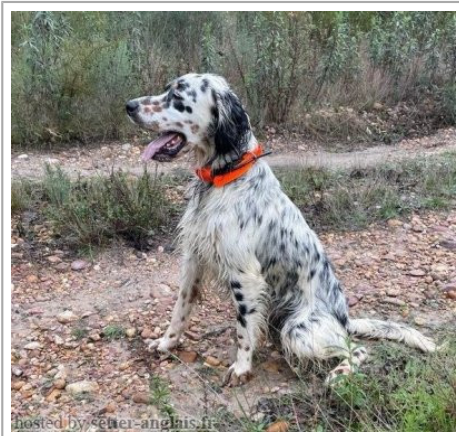

**SULTAO DE SAFARA**

2021-06-26 (M) LOP RI91298  
Couleur : Noi.Mar.Fau.PBl.Env (tricolore)  
[fiche affixe](#)

<p>Père <b>ZAR named SUR</b> 2018-05-22 (M) LOE 2425745 - lemon</p> 	<p><b>LANDABERRI LASS</b> 2013-05-28 (M) LOE 2169953 - lemon</p> 	<p><b>GRANT DU VAL DE RONCEVEAUX</b> 2011-02-27 (M) LOF 214232 - liver</p> 	<p><b>ERNEE DES SEPT PROVINCES</b> 2009-06-18 (M) LOF 206858/34324 (CH T , TR GQ) - bluebelton</p> 
	<p><b>LALI</b> 2012-06-20 (F) LOE 2109508 - lemon</p>	<p><b>DENDABERRI NORA I</b> 2011-06-28 (F) LOE 2052083 - Blanco chocolate</p> 	<p><b>GIBELTARIK BORIS</b> 2000-12-14 (M) GKC02014 (Ch T GQ) - liver</p> 
<p>Mère <b>NATA</b> 2017-05-02 (F) LOP RI86607 - tricolore</p> 	<p><b>LUMPI</b> 2015-05-27 (M) LOF 240199 - tricolore</p>	<p><b>KIKO DE LA ARMUÑA</b> 2005-06-01 (M) LOE 1533032 (Ch GQ, CH IT, CH(ES)T) - lemon</p> 	<p><b>EUSKITZE AS</b> 2001-09-28 (M) LOE 1283965 (Ch IT GQ) - lemon</p> 
	<p>inconnu</p>	<p><b>LUR</b> (F) LOE 1735769</p>	<p><b>COCA DE LA ARMUÑA</b> (F) LOE 1061526</p> 
<p>inconnu</p>	<p>inconnu</p>	<p><b>ICKO</b> 2013-05-15 (M) LOF 227774/39673 - liver</p>	<p><b>BASKO DES RIVES DU BEL-AIR</b> 2006-04-24 (M) LOF 185821/32648 (TR) - liver</p> 
		<p>inconnu</p>	<p><b>ELGA</b> 2009-02-11 (F) LOF 202090/41147 - bluebelton</p>
<p>inconnu</p>	<p>inconnu</p>	<p>inconnu</p>	<p><b>ULYSSE DU CHATEAU DE PLUVY</b> 2003-03-10 (M) LOF 169147/28271 - tricolore</p>
		<p>inconnu</p>	<p><b>EVITA DA QUINTA DO MEIRINHO</b> 2002-07-26 (F) LOF 184264/34102 - bluebelton</p>
<p>inconnu</p>	<p>inconnu</p>	<p>inconnu</p>	<p>inconnu</p>

Eleveur : João Cordovil (DE SAFARA) / Propriétaire : António Santos (santoscinerogy@sapo.pt)  
Puce : 620098500192914  
Sang italien (estimation) : 37 %  
Estimation des points au pédigrée : 3

Note : les données ne sont pas garanties. Elles ont été entrées par les membres sans garantie d'exactitude.