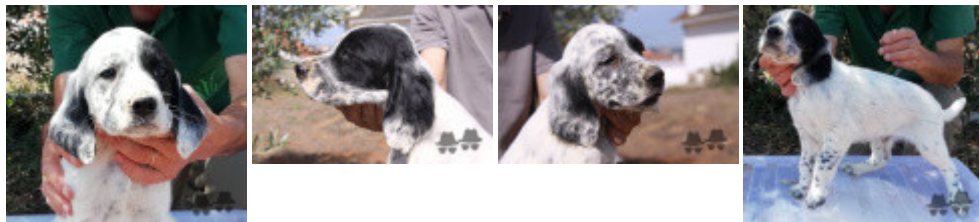

Eleveur : João Cordovil (DE SAFARA) / Propriétaire : Fernando Subtil (agsubtil@gmail.com)
Puce : 620098500192913
Sang italien (estimation) : 37 %
Estimation des points au pédigrée : 3

Note : les données ne sont pas garanties. Elles ont été entrées par les membres sans garantie d'exactitude.